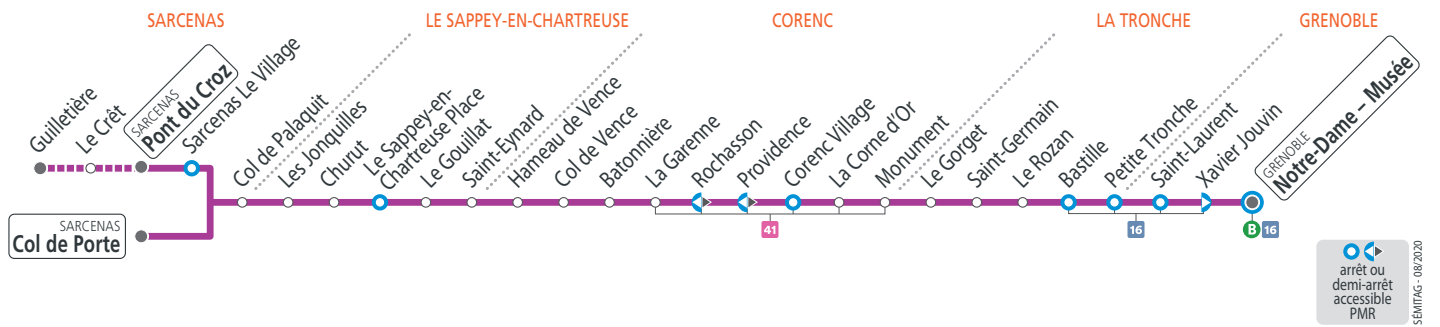

SEMAINE EN VACANCES SCOLAIRES ET EN ÉTÉ

les horaires indiqués peuvent varier en fonction des aléas de la circulation

| | |
|---------------------------|--|
| Notre-Dame - Musée | 08 10 11 20 15 00 16 50 18 20 19 20 |
| Bastille | 08 14 11 24 15 04 16 54 18 24 19 24 |
| Monument | 08 19 11 29 15 09 16 59 18 29 19 29 |
| Corenc Village | 08 21 11 31 15 11 17 01 18 31 19 31 |
| La Garenne | 08 25 11 35 15 15 17 05 18 35 19 35 |
| Col de Vence | 08 29 11 39 15 19 17 09 18 39 19 39 |
| Le Sappey-en-Ch. Place | 08 35 11 45 15 25 17 15 18 45 19 45 |
| Col de Palaquit | 08 42 11 52 15 33 17 23 18 53 19 53 |
| Pont du Croz | 15 35 17 25 18 55 19 55 |
| Col de Porte | 08 46 11 56 |

SAMEDIS

les horaires indiqués peuvent varier en fonction des aléas de la circulation

| | |
|---------------------------|---|
| Notre-Dame - Musée | 08 10 10 00 11 20 15 00 16 30 17 50 |
| Bastille | 08 14 10 04 11 24 15 04 16 34 17 54 |
| Monument | 08 19 10 09 11 29 15 09 16 39 17 59 |
| Corenc Village | 08 21 10 11 11 31 15 11 16 41 18 01 |
| La Garenne | 08 25 10 15 11 35 15 15 16 45 18 05 |
| Col de Vence | 08 28 10 18 11 38 15 18 16 48 18 08 |
| Le Sappey-en-Ch. Place | 08 34 10 24 10 27 11 44 11 47 15 24 15 27 16 54 16 57 18 14 18 17 |
| Col de Palaquit | 08 41 10 31 10 32 11 51 11 52 15 31 15 32 17 01 17 02 18 21 18 22 |
| Pont du Croz | 10 34 11 54 15 34 17 04 18 24 |
| Guilletière | 10 36 11 56 15 36 17 06 18 26 |
| Col de Porte | 08 45 10 35 11 55 15 35 17 05 18 25 |

VÉLOS ADMIS
sous réserve de place disponible
sauf horaires sur réservation

Voyager en groupe ?
Effectuez une demande d'autorisation préalable :
www.tag.fr/groupe

arrêt ou demi-arrêt accessible PMR

. Tabac Presse
26 Grande Rue 38700 La Tronche
Arrêt Bastille