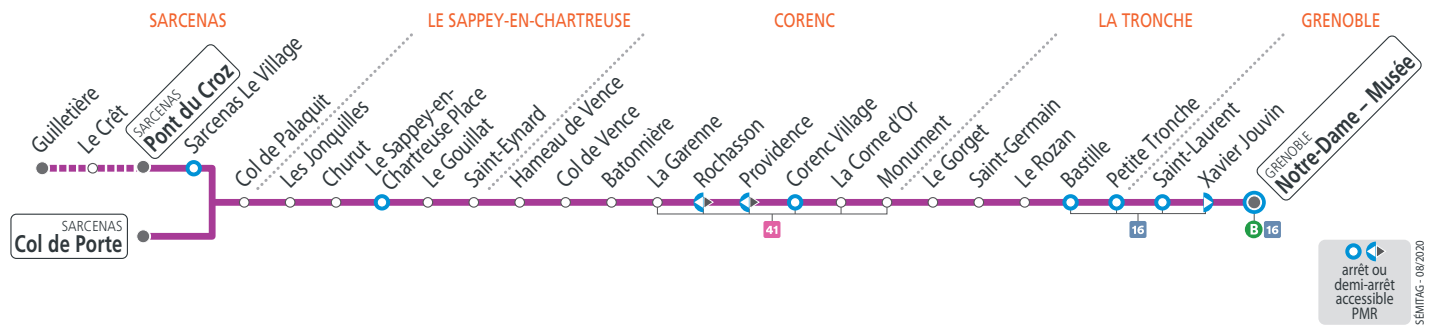

SEMAINE EN VACANCES SCOLAIRES ET EN ÉTÉ

les horaires indiqués peuvent varier en fonction des aléas de la circulation

| | |
|---------------------------|--|
| Col de Porte | 09 00 13 15 16 00 17 45 |
| Pont du Croz | 07 00 07 40 |
| Col de Palaquit | 07 03 07 43 09 04 13 19 16 04 17 49 |
| Le Sappey-en-Ch. Place | 07 09 07 49 09 10 13 25 16 10 17 55 |
| Col de Vence | 07 15 07 55 09 16 13 31 16 16 18 01 |
| La Garenne | 07 19 07 59 09 20 13 35 16 20 18 05 |
| Corenc Village | 07 22 08 02 09 23 13 38 16 23 18 08 |
| Monument | 07 24 08 04 09 25 13 40 16 25 18 10 |
| Bastille | 07 29 08 09 09 30 13 45 16 30 18 15 |
| Notre-Dame - Musée | 07 33 08 13 09 34 13 49 16 34 18 19 |

SAMEDIS

les horaires indiqués peuvent varier en fonction des aléas de la circulation

| | | | |
|---------------------------|---|--------------|--------------------------------|
| Col de Porte | 09 00 | 10 40 | 13 15 15 45 17 10 18 30 |
| Guillettère | 08 57 | 10 37 | 13 12 |
| Pont du Croz | 08 59 | 10 39 | 13 14 |
| Col de Palaquit | 09 02 09 04 10 42 10 44 13 17 13 19 15 49 17 14 18 34 | | |
| Le Sappey-en-Ch. Place | 09 06 09 09 10 46 10 49 13 21 13 24 15 54 17 19 18 39 | | |
| Col de Vence | 09 14 10 54 13 29 15 59 17 24 18 44 | | |
| La Garenne | 09 17 10 57 13 32 16 02 17 27 18 47 | | |
| Corenc Village | 09 19 10 59 13 34 16 04 17 29 18 49 | | |
| Monument | 09 21 11 01 13 36 16 06 17 31 18 51 | | |
| Bastille | 09 26 11 06 13 41 16 11 17 36 18 56 | | |
| Notre-Dame - Musée | 09 30 11 10 13 45 16 15 17 40 19 00 | | |

VÉLOS ADMIS
sous réserve de place disponible
sauf horaires sur réservation

Voyager en groupe ?
Effectuez une demande d'autorisation préalable :
www.tag.fr/groupe

arrêt ou demi-arrêt accessible PMR

Tabac Presse
26 Grande Rue 38700 La Tronche
Arrêt Bastille